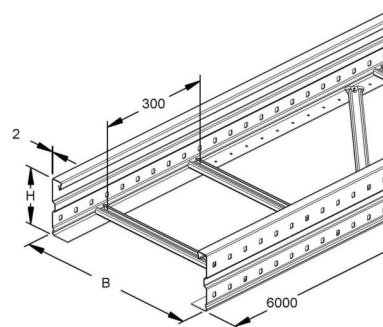

Cable ladder/wide span cable ladder Flat profile WSLM 150.500 F

Allgemeine Informationen

Products_Model	ET5402568
EAN	4013339579549
Producer	Niadax
Producer-Model	WSLM 150.500 F
Producer-Typ	WSLM 150.500 F
min. Order	
Class	Kabelleiter/Weitspannkabelleiter

Technische Informationen

Ausführung des Seitenholms

Seitenlochung

Ausführung der Sprosse

Befestigung der Sprosse

Höhe 150mm

Breite 500mm

Länge 6000mm

Sprossenmittenabstand 300mm

Weitspann-Ausführung

Geeignet für Funktionserhalt

Werkstoff

Rostfreier Stahl, gebeizt

Werkstoffgüte

Oberfläche

Farbe