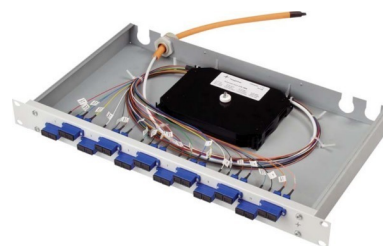

Patch panel fibre optic 24 24 H02030D9034

Allgemeine Informationen

Products_Model	ET4515819
EAN	4018359317362
Producer	Telegärtner
Producer-Model	100021912
Producer-Typ	H02030D9034
min. Order	
Class	Patchpanel LWL

Technische Informationen

Geeignet für Anzahl Kupplunge	
Mit Anzahl Kupplungen/Adapter	
Mit Frontplatte	
Mit Gehäuse	
Mit Pigtails	
Faserart	
Steckverbindertyp außen	
Farbe	
RAL-Nummer	
Montageart	
Anzahl der Höheneinheiten (HE)	
Höhe	44mm
Breite	482mm
Tiefe	265mm

[Patch panel fibre optic 24 24 H02030D9034 online kaufen](#)