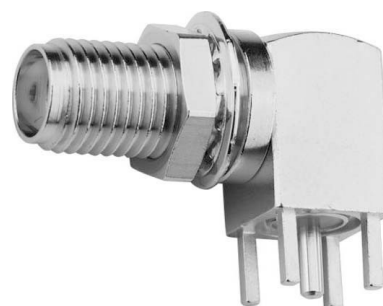

## Telegärtner SMA-Winkeleinbaubuchse Au für LTP, 50Ohm J01151A0821

### Allgemeine Informationen

Artikelnummer	ET4516850
EAN	4018359217211
Hersteller	Telegärtner
Hersteller-ArtNr	100024711
Hersteller-Typ	J01151A0821
Verpackungseinheit	5 Stück
Artikelklasse	Koax-Steckverbinder

### Technische Informationen

Ausführung	
Steckverbindertyp	
Winkelstecker	
Kontaktausführung	
Anschlussart	
Kabeltyp	
Impedanz	50Ohm
Isolierter Einbau	

Telegärtner SMA-Winkeleinbaubuchse Au für LTP, 50Ohm J01151A0821  
Ausführung Buchse (Jack), Steckverbindertyp SMA, Winkelstecker,  
Kontaktausführung weiblich (female), Anschlussart sonstige, Kabeltyp sonstige,  
Impedanz 50Ohm, Oberfläche Gold

[Telegärtner SMA-Winkeleinbaubuchse Au für LTP, 50Ohm J01151A0821 online](#)

[kaufen](#)