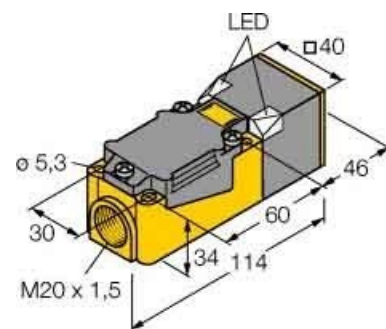

## Inductive proximity switch 40 mm 160 mm 40 mm 1625830

### Allgemeine Informationen

Products_Model	ET0703764
EAN	4047101080063
Producer	Turck
Producer-Model	1625830
Producer-Typ	Bi30U-CP40-AP6X2
min. Order	
Class	Induktiver Näherungsschalter

### Technische Informationen

Breite des Sensors	40mm
Höhe des Sensors	160mm
Länge des Sensors	40mm
Mechanische Einbaubedingung für Sensor	
Schaltabstand	30mm
Ausführung des Schaltausgangs	
Ausführung des elektrischen Ar	
Gehäusebauform	
Max. Ausgangsstrom am sicher	200mA
Bemessungssteuerspeisespannung U <sub>0</sub> bei DC	
Spannungsart	
Werkstoff des Gehäuses	

[Inductive proximity switch 40 mm 160 mm 40 mm 1625830 online kaufen](#)