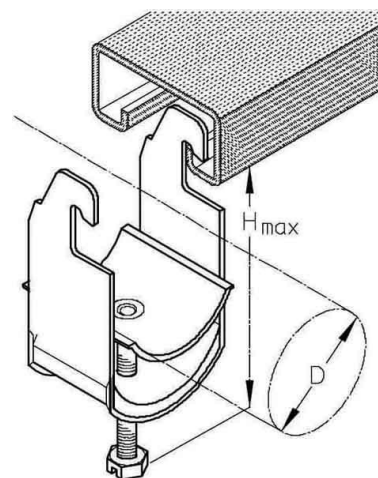

## One-piece strut clamp 20 mm 24 AC

### Allgemeine Informationen

Products_Model	ET0427131
EAN	4040918000255
Producer	Puk-Werke
Producer-Model	24 AC
Producer-Typ	24 AC
min. Order	
Class	Bügelschelle

### Technische Informationen

Spannbereich	20...24mm
Max. Anzahl der Kabel	
Werkstoff Schelle	
Oberfläche Schelle	
Werkstoff Schraube	
Oberfläche Schraube	
Montageart	
Mit Kunststoffwanne	
Mit Metallwanne	
Halogenfrei	

[One-piece strut clamp 20 mm 24 AC online kaufen](#)