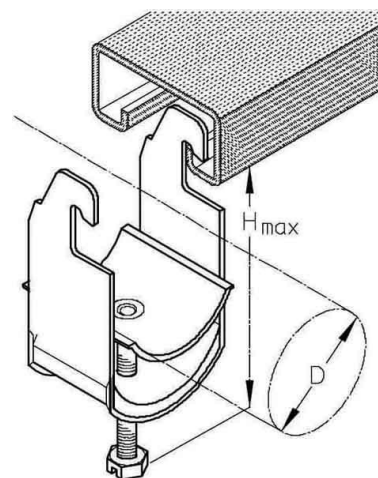

One-piece strut clamp 20 mm 24 AC

Allgemeine Informationen

Products_Model	ET0427131
EAN	4040918000255
Producer	Puk-Werke
Producer-Model	24 AC
Producer-Typ	24 AC
min. Order	
Class	Bügelschelle

Technische Informationen

Spannbereich	20...24mm
Max. Anzahl der Kabel	
Werkstoff Schelle	
Oberfläche Schelle	
Werkstoff Schraube	
Oberfläche Schraube	
Montageart	
Mit Kunststoffwanne	
Mit Metallwanne	
Halogenfrei	

[One-piece strut clamp 20 mm 24 AC online kaufen](#)