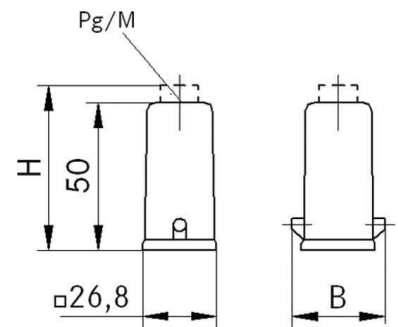

## Housing for industrial connectors Rectangular 10426500

### Allgemeine Informationen

Products_Model	ET1009048
EAN	4044773571684
Producer	Lapp Zubehör
Producer-Model	10426500
Producer-Typ	H-A 3 MTGV 11 KPL.
min. Order	
Class	Gehäuse für Industriesteckverbinder

### Technische Informationen

Form	
Ausführung des Gehäuses	
Anordnung der Kabelzuführung	
Mit Kabelverschraubung	
Mit Klappdeckel	
Werkstoff des Gehäuses	
Art der Verriegelung	
EMV-Ausführung	

[Housing for industrial connectors Rectangular 10426500 online kaufen](#)