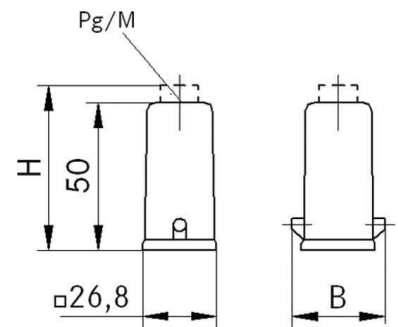

Housing for industrial connectors Rectangular 10426500

Allgemeine Informationen

Products_Model	ET1009048
EAN	4044773571684
Producer	Lapp Zubehör
Producer-Model	10426500
Producer-Typ	H-A 3 MTGV 11 KPL.
min. Order	
Class	Gehäuse für Industriesteckverbinder

Technische Informationen

Form	
Ausführung des Gehäuses	
Anordnung der Kabelzuführung	
Mit Kabelverschraubung	
Mit Klappdeckel	
Werkstoff des Gehäuses	
Art der Verriegelung	
EMV-Ausführung	

[Housing for industrial connectors Rectangular 10426500 online kaufen](#)