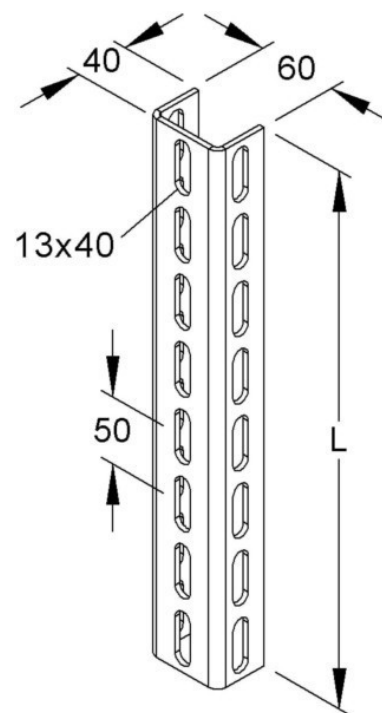

Support/Profile rail 1500 mm 60 mm 40 mm U 6040/1500 F

Allgemeine Informationen

Products_Model	ET5403160
EAN	4013339891726
Producer	Niadax
Producer-Model	U 6040/1500 F
Producer-Typ	U 6040/1500 F
min. Order	
Class	Stiel/Profilschiene

Technische Informationen

Länge	1500mm
Breite	60mm
Höhe	40mm
Profilform	
Ausführung	
Art der Lochung	
Lochbreite	12mm
Mit Zahnung	
Abbrechbar	
Geeignet für Funktionserhalt	
Werkstoff	
Werkstoffgüte	
Oberfläche	
Farbe	

[Support/Profile rail 1500 mm 60 mm 40 mm U 6040/1500 F online kaufen](#)