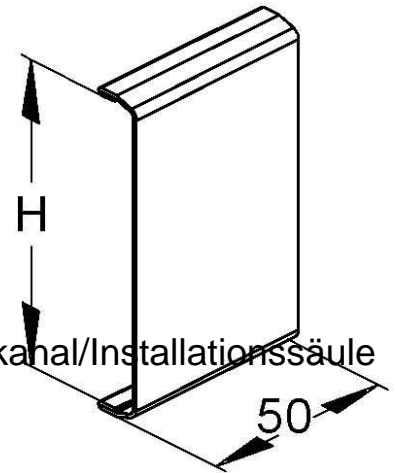

## Cover for wall duct GDS 78/50 R

### Allgemeine Informationen

Products_Model	ET5203522
EAN	4013339858309
Producer	Niadax
Producer-Model	GDS 78/50 R
Producer-Typ	GDS 78/50 R
min. Order	
Class	Oberteil für Geräteeinbaukanal/Installationssäule