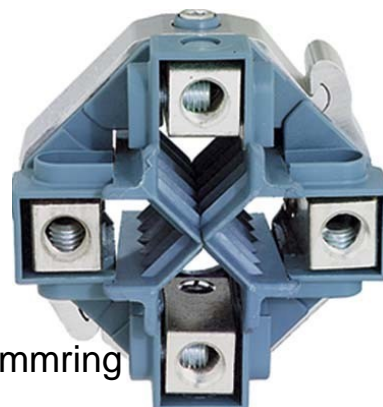

## Cable branch screw clamp ring 70 mm<sup>2</sup> 6 mm<sup>2</sup> 4 SKR1501504

### Allgemeine Informationen

Products_Model	ET0307028
EAN	4012078441209
Producer	Klauke
Producer-Model	SKR1501504
Producer-Typ	SKR1501504
min. Order	
Class	Kabelabzweig-Schraubklemmring

### Technische Informationen

Anzahl der Leiter pro Kabel	
Nennquerschnitt Hauptleiter, SE95...150mm <sup>2</sup>	
Nennquerschnitt Hauptleiter, SM 95...150mm <sup>2</sup>	
Nennquerschnitt Abzweigleiter, SE...150mm <sup>2</sup>	
Nennquerschnitt Abzweigleiter, 16...150mm <sup>2</sup>	
Nennquerschnitt Abzweigleiter, SM...120mm <sup>2</sup>	
Nennquerschnitt Abzweigleiter, 16...120mm <sup>2</sup>	
Montage unter Spannung möglich	
Länge	118mm
Breite	93mm
Durchmesser	120mm

[Cable branch screw clamp ring 70 mm<sup>2</sup> 6 mm<sup>2</sup> 4 SKR1501504 online kaufen](#)