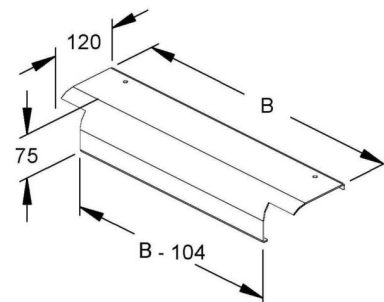

Drop-out plate for cable ladder 600 mm WLAB 600 F

Allgemeine Informationen

Products_Model	ET5403187
EAN	4013339900268
Producer	Niadax
Producer-Model	WLAB 600 F
Producer-Typ	WLAB 600 F
min. Order	
Class	Abgangsblech für Kabelleiter

Technische Informationen

Kabelleiterbreite	600mm
Weitspann-Ausführung	
Werkstoff	
Rostfreier Stahl, gebeizt	
Werkstoffgüte	
Oberfläche	
Farbe	

[Drop-out plate for cable ladder 600 mm WLAB 600 F online kaufen](#)