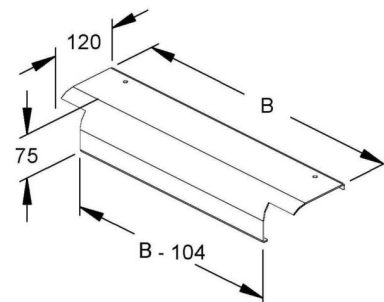

Drop-out plate for cable ladder 300 mm WLAB 300 F

Allgemeine Informationen

Products_Model	ET5403185
EAN	4013339900237
Producer	Niadax
Producer-Model	WLAB 300 F
Producer-Typ	WLAB 300 F
min. Order	
Class	Abgangsblech für Kabelleiter

Technische Informationen

Kabelleiterbreite	300mm
Weitspann-Ausführung	
Werkstoff	
Rostfreier Stahl, gebeizt	
Werkstoffgüte	
Oberfläche	
Farbe	

[Drop-out plate for cable ladder 300 mm WLAB 300 F online kaufen](#)