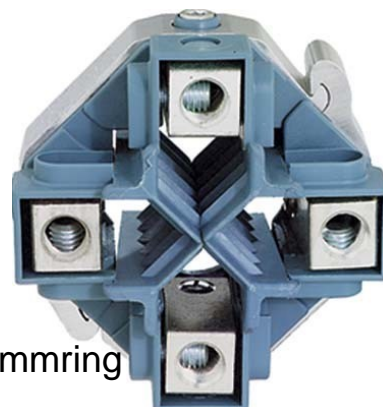

## Cable branch screw clamp ring 95 mm<sup>2</sup> 16 mm<sup>2</sup> 4 SKR150504

### Allgemeine Informationen

Products_Model	ET0307029
EAN	4012078441193
Producer	Klauke
Producer-Model	SKR150504
Producer-Typ	SKR150504
min. Order	
Class	Kabelabzweig-Schraubklemmring

### Technische Informationen

Anzahl der Leiter pro Kabel	
Nennquerschnitt Hauptleiter, SE70...150mm <sup>2</sup>	
Nennquerschnitt Hauptleiter, SM 70...120mm <sup>2</sup>	
Nennquerschnitt Abzweigleiter, SE.50mm <sup>2</sup>	
Nennquerschnitt Abzweigleiter, 6...50mm <sup>2</sup>	
Nennquerschnitt Abzweigleiter, SM35mm <sup>2</sup>	
Nennquerschnitt Abzweigleiter, 6...35mm <sup>2</sup>	
Montage unter Spannung möglich	
Länge	93mm
Breite	50mm
Durchmesser	62mm

[Cable branch screw clamp ring 95 mm<sup>2</sup> 16 mm<sup>2</sup> 4 SKR150504 online kaufen](#)