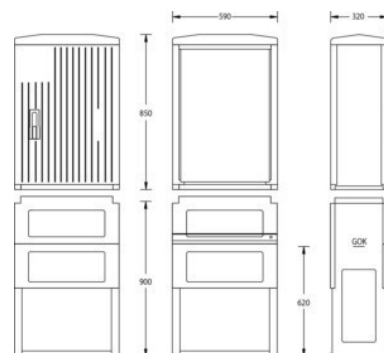

Empty cabinet 850 mm 590 mm 320 mm 6010-0100.42

Allgemeine Informationen

Products_Model	ET5603319
EAN	
Producer	uesa
Producer-Model	6010-0100.42
Producer-Typ	A070-850
min. Order	
Class	Leergehäuse

Technische Informationen

Höhe	850mm
Breite	590mm
Tiefe	320mm
RAL-Nummer	
Anbaumöglichkeit	
Werkstoff des Gehäuses	
Oberfläche	
Mit Montageplatte	
Geeignet für Blitzschutz	
Schutzart (IP)	

[Empty cabinet 850 mm 590 mm 320 mm 6010-0100.42 online kaufen](#)