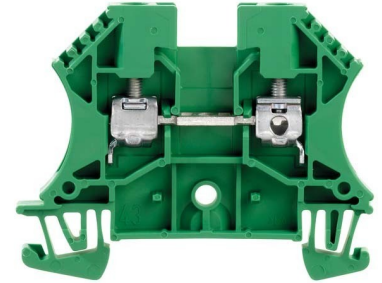

## Feed-through terminal block 1020160000

### Allgemeine Informationen

Products_Model	ET0474185
EAN	4008190426293
Producer	Weidmüller
Producer-Model	1020160000
Producer-Typ	WDU 4 GN
min. Order	
Class	Durchgangs-Reihenklemme