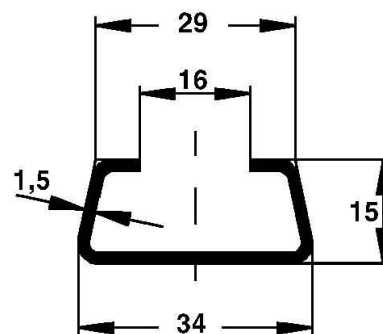

Support/Profile rail 100 mm 34 mm 15 mm 2975/0.100 FL

Allgemeine Informationen

Products_Model	ET0475209
EAN	4013339040759
Producer	Niadax
Producer-Model	2975/100-1 FL
Producer-Typ	2975/100-1 FL
min. Order	
Class	Stiel/Profilschiene

Technische Informationen

Länge	100mm
Breite	34mm
Höhe	15mm
Schlitzbreite	16mm
Materialstärke	1.5mm
Profilform	
Ausführung	
Art der Lochung	
Lochbreite	9mm
Mit Zahnung	
Abbrechbar	
Geeignet für Funktionserhalt	
Werkstoff	
Werkstoffgüte	
Oberfläche	
Farbe	

[Support/Profile rail 100 mm 34 mm 15 mm 2975/0.100 FL online kaufen](#)