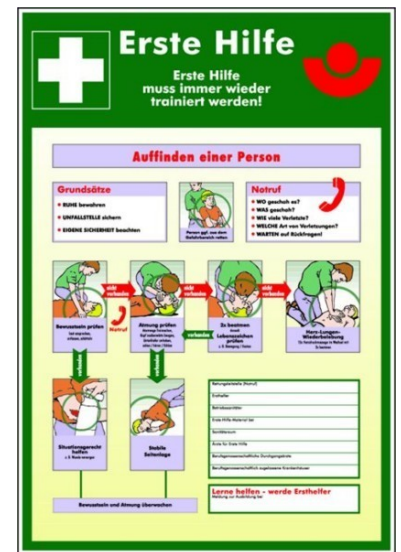

Warning/signing plate Other 216/61

Allgemeine Informationen

Products_Model	ET0307100
EAN	
Producer	Klar
Producer-Model	216/61
Producer-Typ	216/61
min. Order	
Class	Warn-/Hinweisschild

Technische Informationen

Werkstoff	
Mit Warn-/Hinweissymbol	
Mit Warn-/Hinweistext	
Farbe	

[Warning/signing plate Other 216/61 online kaufen](#)