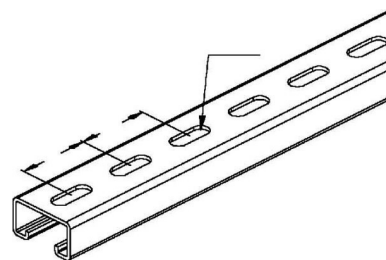

## Support/Profile rail 400 mm 48 mm 26 mm 2991/400 FL

### Allgemeine Informationen

Products_Model	ET0422316
EAN	4013339193707
Producer	Niedax
Producer-Model	2991/400 FL
Producer-Typ	2991/400 FL
min. Order	
Class	Stiel/Profilschiene

### Technische Informationen

Länge	400mm
Breite	48mm
Höhe	26mm
Schlitzbreite	22mm
Materialstärke	2.5mm
Profilform	
Ausführung	
Art der Lochung	
Lochbreite	11.5mm
Mit Zahnung	
Abbrechbar	
Geeignet für Funktionserhalt	
Werkstoff	
Werkstoffgüte	
Oberfläche	
Farbe	