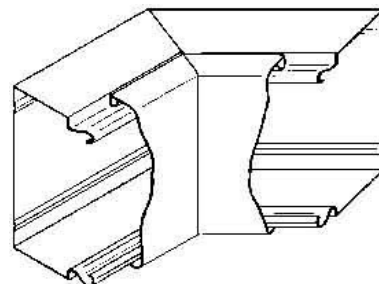

Inner corner for installation duct 60 mm 200 mm LUIB 60.200 W

Allgemeine Informationen

Products_Model	ET5206061
EAN	4013339512690
Producer	Niadax
Producer-Model	LUIB 60.200 W
Producer-Typ	LUIB 60.200 W
min. Order	
Class	Inneneck für Leitungsführungskanal

Technische Informationen

Höhe	60mm
Breite	200mm
Ausführung	
Winkel	45...45°
Werkstoff	
Werkstoffgüte	
Halogenfrei	
Geeignet für Funktionserhalt	
Oberfläche	
Farbe	
RAL-Nummer	
Schutzfolie	
Befestigungsart	

[Inner corner for installation duct 60 mm 200 mm LUIB 60.200 W online kaufen](#)