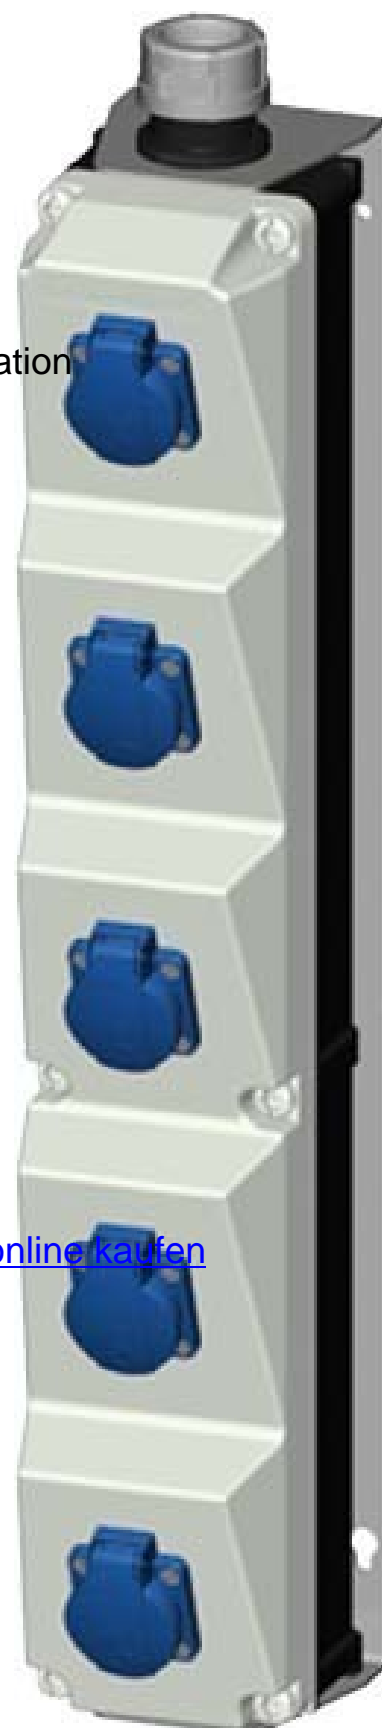

CEE socket outlet combination None None None 960050

Allgemeine Informationen

Products_Model	ET6604894
EAN	4015394243472
Producer	Mennekes
Producer-Model	960050
Producer-Typ	960050
min. Order	
Class	CEE-Steckdosen-Kombination

Technische Informationen

CEE-Steckdose - 16 A
CEE-Steckdose - 32 A
CEE-Steckdose - 63 A
CEE-Steckdose - 125A
Anzahl der SCHUKO-Steckdosen
Sonstige Einbauten und/oder Leerplätze
Absicherung
FI-Schutzschalter
Werkstoff des Gehäuses
Einspeisung/Anschlussmöglichkeit
Art des Netzanschlusses
Handhabung
Schutzart (IP)
Militärausführung
Farbe

[CEE socket outlet combination None None None 960050 online kaufen](#)