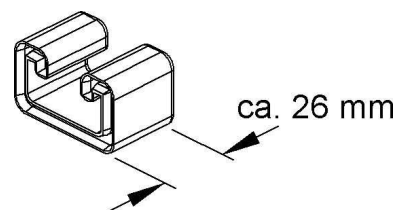

End cap/cover for support/profile rail C-profile End cap SKC 86

Allgemeine Informationen

Products_Model	ET5405723
EAN	4013339933105
Producer	Niadax
Producer-Model	SKC 86
Producer-Typ	SKC 86
min. Order	
Class	Schutzkappe/Abdeckung für Stiel/Profilschiene

Technische Informationen

Geeignet für	
Ausführung	
Länge	26mm
Abdeckbreite	40mm
Werkstoff	
Farbe	

[End cap/cover for support/profile rail C-profile End cap SKC 86 online kaufen](#)