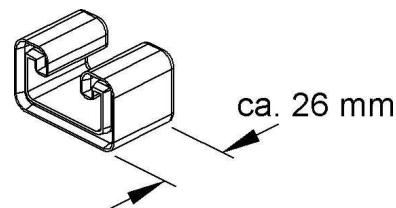

End cap/cover for support/profile rail C-profile End cap SKC 86

Allgemeine Informationen

Products_Model	ET5405723
EAN	4013339933105
Producer	Niadax
Producer-Model	SKC 86
Producer-Typ	SKC 86
min. Order	
Class	Schutzkappe/Abdeckung für Stiel/Profilschiene

Technische Informationen

Geeignet für	
Ausführung	
Länge	26mm
Abdeckbreite	40mm
Werkstoff	
Farbe	

[End cap/cover for support/profile rail C-profile End cap SKC 86 online kaufen](#)