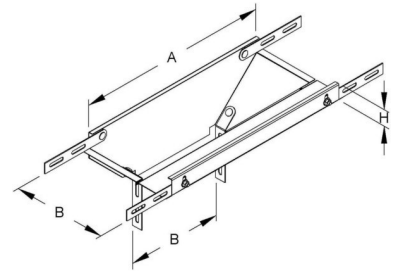

Tee funnel for cable tray 150 mm 150 mm 35 mm RTL 35.150

Allgemeine Informationen

| | |
|----------------|--------------------------------|
| Products_Model | ET5405461 |
| EAN | 4013339792924 |
| Producer | Niadax |
| Producer-Model | RTL 35.150 |
| Producer-Typ | RTL 35.150 |
| min. Order | |
| Class | Abgangstrichter für Kabelrinne |

Technische Informationen

Rinnenbreite in horizontaler Richtung 150mm

Rinnenbreite in vertikaler Richtung 150mm

Höhe der Seitenwand 35mm

Weitspann-Ausführung

Geeignet für Funktionserhalt

Werkstoff

Rostfreier Stahl, gebeizt

Werkstoffgüte

Oberfläche

Farbe

[Tee funnel for cable tray 150 mm 150 mm 35 mm RTL 35.150 online kaufen](#)