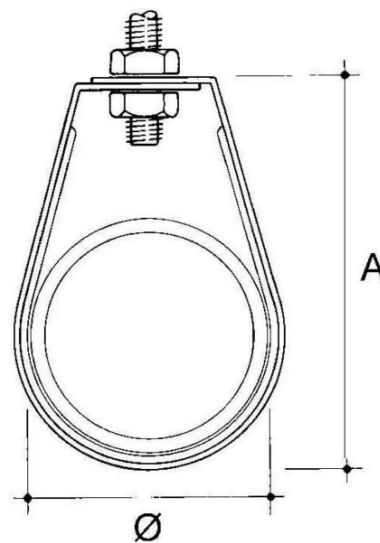

Tube clamp 32 mm Steel PH-32

Allgemeine Informationen

Products_Model	ET0477679
EAN	4013339755882
Producer	Niadax
Producer-Model	PH-32
Producer-Typ	PH-32
min. Order	
Class	Rohrschelle

Technische Informationen

Geeignet für Rohrdurchmesser	32...32mm
Geschlossen	
Werkstoff	
Anreihbar	
Max. Anzahl der Rohre	
Befestigungsart	
Mit Einlage	
Farbe	

[Tube clamp 32 mm Steel PH-32 online kaufen](#)