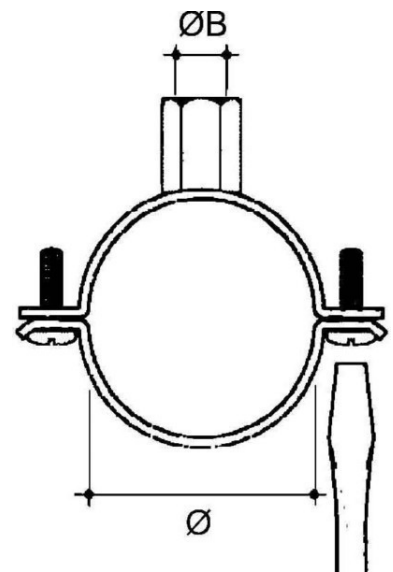

Tube clamp 68 mm Steel PB-6872

Allgemeine Informationen

Products_Model	ET0477649
EAN	4013339788545
Producer	Niadax
Producer-Model	PB-6872
Producer-Typ	PB-6872
min. Order	
Class	Rohrschelle

Technische Informationen

Geeignet für Rohrdurchmesser	68...72mm
Geschlossen	
Werkstoff	
Anreihbar	
Max. Anzahl der Rohre	
Befestigungsart	
Mit Einlage	
Farbe	

[Tube clamp 68 mm Steel PB-6872 online kaufen](#)