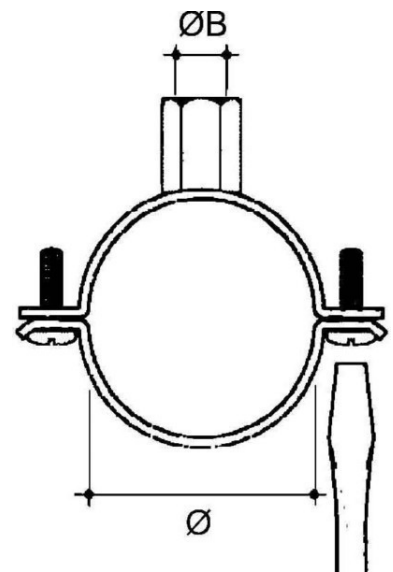

## Tube clamp 68 mm Steel PB-6872

### Allgemeine Informationen

Products_Model	ET0477649
EAN	4013339788545
Producer	Niadax
Producer-Model	PB-6872
Producer-Typ	PB-6872
min. Order	
Class	Rohrschelle

### Technische Informationen

Geeignet für Rohrdurchmesser	68...72mm
Geschlossen	
Werkstoff	
Anreihbar	
Max. Anzahl der Rohre	
Befestigungsart	
Mit Einlage	
Farbe	

[Tube clamp 68 mm Steel PB-6872 online kaufen](#)