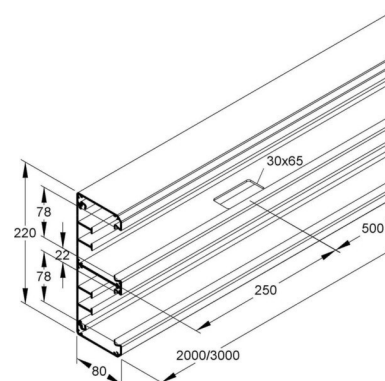

Wall duct 220 mm 80 mm 3000 mm DAU 220-78/3 P

Allgemeine Informationen

Products_Model	ET5204465
EAN	4013339351220
Producer	Niadax
Producer-Model	DAU 220-78/3 P
Producer-Typ	DAU 220-78/3 P
min. Order	
Class	Geräteeinbaukanal

Technische Informationen

Breite	220mm
Tiefe	80mm
Länge	3000mm
Anzahl der Oberteile	
Oberteilbreite 1	78mm
Oberteilbreite 2	78mm
Symmetrisch	
Bauform rechteckig	
Werkstoff	
Werkstoffgüte	
Halogenfrei	
Oberfläche	
Farbe	
Ausführung Rückwand (Innenseite)	
Schutzfolie	
Anzahl der steckbaren Trennwände	
Montagelochung im Boden	
Montageart der Oberteile	
Mit Kabelhalteklammer	

[Wall duct 220 mm 80 mm 3000 mm DAU 220-78/3 P online kaufen](#)