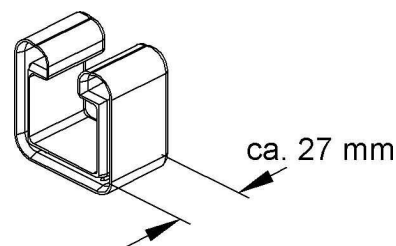

End cap/cover for support/profile rail C-profile 27 mm SKC 88/96

Allgemeine Informationen

Products_Model	ET5405724
EAN	4013339926800
Producer	Niadax
Producer-Model	SKC 88/96
Producer-Typ	SKC 88/96
min. Order	
Class	Schutzkappe/Abdeckung für Stiel/Profilschiene

Technische Informationen

Geeignet für	
Ausführung	
Länge	27mm
Abdeckbreite	40mm
Werkstoff	
Farbe	

[End cap/cover for support/profile rail C-profile 27 mm SKC 88/96 online kaufen](#)