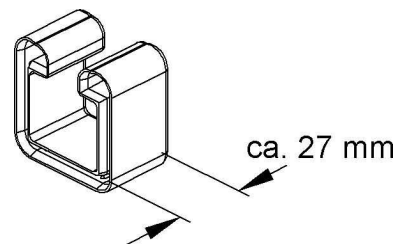

End cap/cover for support/profile rail C-profile 27 mm SKC 88/96

Allgemeine Informationen

Products_Model	ET5405724
EAN	4013339926800
Producer	Niadax
Producer-Model	SKC 88/96
Producer-Typ	SKC 88/96
min. Order	
Class	Schutzkappe/Abdeckung für Stiel/Profilschiene

Technische Informationen

Geeignet für	
Ausführung	
Länge	27mm
Abdeckbreite	40mm
Werkstoff	
Farbe	

[End cap/cover for support/profile rail C-profile 27 mm SKC 88/96 online kaufen](#)