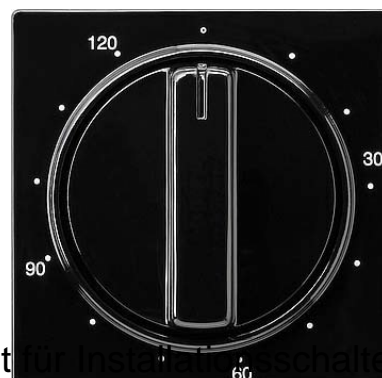

Cover plate for switches/push buttons/dimmers/venetian blind 06

Allgemeine Informationen

Products_Model	ET0816218
EAN	4010337642473
Producer	Gira
Producer-Model	064247
Producer-Typ	064247
min. Order	
Class	Abdeckung/Bedienelement für Instablick-Schalterprogramm

Technische Informationen

Ausführung	
Aufdruck/Kennzeichnung	
Verwendung	
Befestigungsart	
Kontrollfenster/Lichtauslass	
Werkstoff	
Werkstoffgüte	
Halogenfrei	
Oberfläche	
Ausführung der Oberfläche	
Farbe	
Mit Beschriftungsfeld	
Mit austauschbarer Linse/Symb	
Geeignet für Schutzart (IP)	

[Cover plate for switches/push buttons/dimmers/venetian blind 06 online kaufen](#)