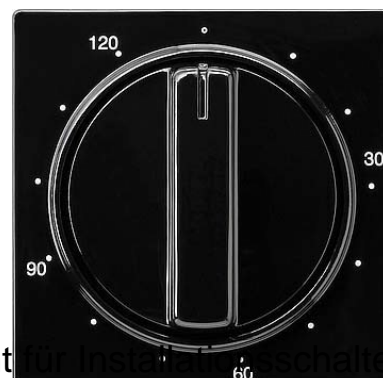

Cover plate for switches/push buttons/dimmers/venetian blind 06

Allgemeine Informationen

Products_Model	ET0816218
EAN	4010337642473
Producer	Gira
Producer-Model	064247
Producer-Typ	064247
min. Order	
Class	Abdeckung/Bedienelement für Instab... schalterprogra

Technische Informationen

Ausführung	
Aufdruck/Kennzeichnung	
Verwendung	
Befestigungsart	
Kontrollfenster/Lichtauslass	
Werkstoff	
Werkstoffgüte	
Halogenfrei	
Oberfläche	
Ausführung der Oberfläche	
Farbe	
Mit Beschriftungsfeld	
Mit austauschbarer Linse/Symb	
Geeignet für Schutzart (IP)	

[Cover plate for switches/push buttons/dimmers/venetian blind 06 online kaufen](#)