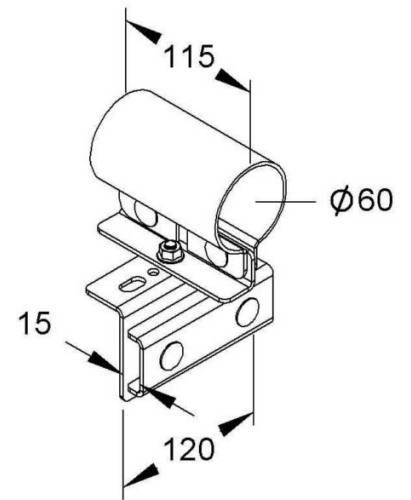

Tube clamp Stainless steel MIHK 6015 E3

Allgemeine Informationen

Products_Model	ET5404281
EAN	4013339908806
Producer	Niadax
Producer-Model	MIHK 6015 E3
Producer-Typ	MIHK 6015 E3
min. Order	
Class	Rohrschelle

Technische Informationen

Werkstoff	
Farbe	

[Tube clamp Stainless steel MIHK 6015 E3 online kaufen](#)