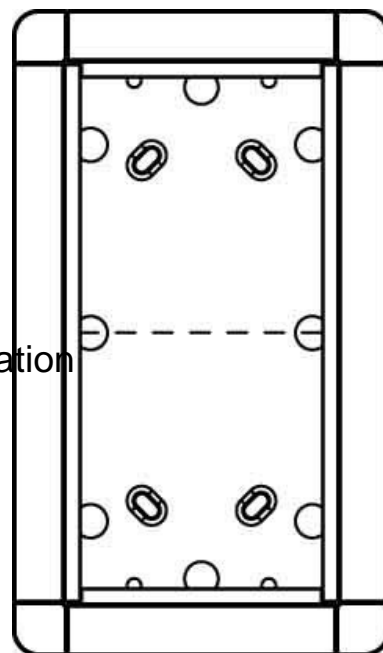

Mounting frame for door station 2 Aluminium 1883250

Allgemeine Informationen

Products_Model	ET7103346
EAN	4026529035381
Producer	Ritto
Producer-Model	1883250
Producer-Typ	1883250
min. Order	
Class	Montageelement für Türstation

Technische Informationen

Anzahl der Einheiten	
Diebstahlsicherung integrierbar	
Werkstoff	
Farbe	
Montageart	
Höhe	230mm
Breite	133mm
Tiefe	37mm

[Mounting frame for door station 2 Aluminium 1883250 online kaufen](#)