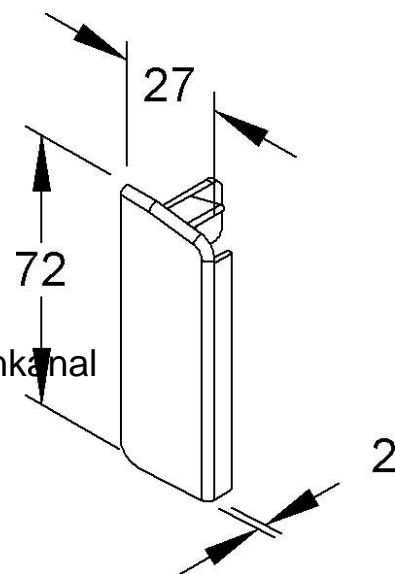

## End piece for skirting duct 72 mm 27 mm Left T/SFE70L.6

### Allgemeine Informationen

Products_Model	ET0403797
EAN	4011126063387
Producer	Kleinhuis
Producer-Model	T/SFE70L.6
Producer-Typ	T/SFE70L.6
min. Order	
Class	Endstück für Sockelleistenkanal

### Technische Informationen

Höhe	72mm
Tiefe	27mm
Ausführung	
Dichtlippe Oberteil	
Werkstoff	
Halogenfrei	
Farbe	
RAL-Nummer	
Dekor	
Mit Teppichleiste	
Vorprägungen	

[End piece for skirting duct 72 mm 27 mm Left T/SFE70L.6 online kaufen](#)