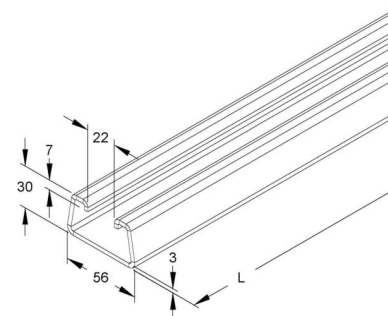

## Support/Profile rail 2000 mm 56 mm 30 mm 2995/2 BO

### Allgemeine Informationen

Products_Model	ET0477140
EAN	4013339046805
Producer	Niadax
Producer-Model	2995/2 BO
Producer-Typ	2995/2 BO
min. Order	
Class	Stiel/Profilschiene

### Technische Informationen

Länge	2000mm
Breite	56mm
Höhe	30mm
Schlitzbreite	22mm
Materialstärke	3mm
Profilform	
Ausführung	
Art der Lochung	
Mit Zahnung	
Abbrechbar	
Geeignet für Funktionserhalt	
Werkstoff	
Werkstoffgüte	
Oberfläche	
Farbe	

[Support/Profile rail 2000 mm 56 mm 30 mm 2995/2 BO online kaufen](#)