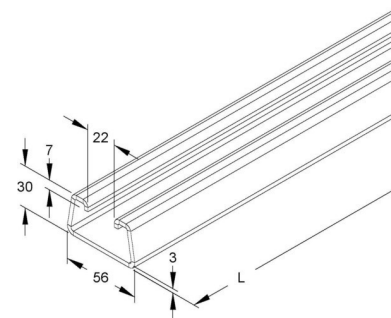

Support/Profile rail 2000 mm 56 mm 30 mm 2995/2 BO

Allgemeine Informationen

Products_Model	ET0477140
EAN	4013339046805
Producer	Niadax
Producer-Model	2995/2 BO
Producer-Typ	2995/2 BO
min. Order	
Class	Stiel/Profilschiene

Technische Informationen

Länge	2000mm
Breite	56mm
Höhe	30mm
Schlitzbreite	22mm
Materialstärke	3mm
Profilform	
Ausführung	
Art der Lochung	
Mit Zahnung	
Abbrechbar	
Geeignet für Funktionserhalt	
Werkstoff	
Werkstoffgüte	
Oberfläche	
Farbe	

[Support/Profile rail 2000 mm 56 mm 30 mm 2995/2 BO online kaufen](#)