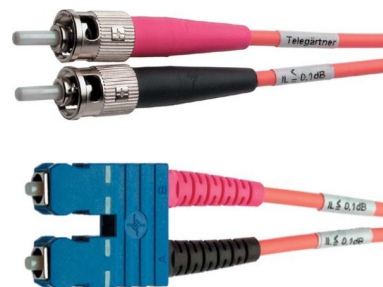

## Fibre optic patch cord Multi mode 62.5/125 OM1 L00890C0021

### Allgemeine Informationen

Products_Model	ET4519189
EAN	4018359357481
Producer	Telegärtner
Producer-Model	100012131
Producer-Typ	L00890C0021
min. Order	
Class	Patchkabel LWL

### Technische Informationen

Faserart	
Kategorie	
Anzahl der Fasern	
Kabeltyp	
Länge	1m
Steckverbindertyp Anschluss 1	
Steckverbindertyp Anschluss 2	
APC-Ausführung	
Mantel-Farbe	
Knickschutztülle	
Flammwidrig	
Halogenfrei nach EN 50267-2-3	