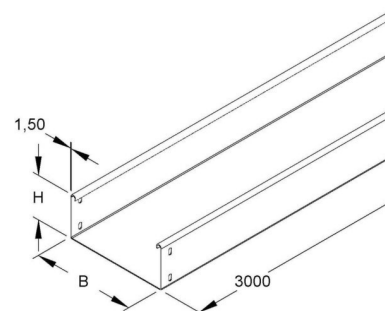

Cable tray/wide span cable tray 85 mm 600 mm RSU 85.600 F

Allgemeine Informationen

Products_Model	ET5405297
EAN	4013339237500
Producer	Niadax
Producer-Model	RSU 85.600 F
Producer-Typ	RSU 85.600 F
min. Order	
Class	Kabelrinne/Weitspannkabelrinne

Technische Informationen

Höhe	85mm
Breite	600mm
Länge	3000mm
Seitenlochung	
Montagelochung im Boden	
Ausführung	
Weitspann-Ausführung	
Geeignet für Funktionserhalt	
Werkstoff	
Rostfreier Stahl, gebeizt	
Werkstoffgüte	
Oberfläche	
Farbe	

[Cable tray/wide span cable tray 85 mm 600 mm RSU 85.600 F online kaufen](#)