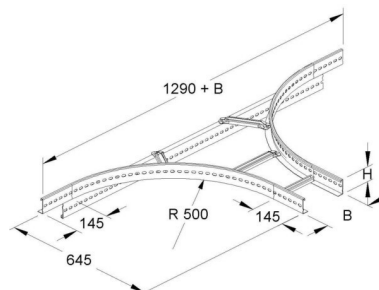

Add-on tee for cable ladder Profile (open) 200 mm KLTA 60.215

Allgemeine Informationen

Products_Model	ET5404117
EAN	4013339913510
Producer	Niadax
Producer-Model	KLTA 60.215
Producer-Typ	KLTA 60.215
min. Order	
Class	Anbau-Abzweigstück für Kabelleiter

Technische Informationen

Ausführung des Seitenholms

Ausführung der Sprosse

Kabelleiter-Abgangsbreite 200mm

Kabelleiterhöhe 60mm

Ausführung

Weitspann-Ausführung

Geeignet für Funktionserhalt

Werkstoff

Rostfreier Stahl, gebeizt

Werkstoffgüte

Oberfläche

Farbe

[Add-on tee for cable ladder Profile \(open\) 200 mm KLTA 60.215 online kaufen](#)