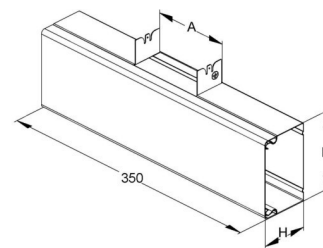

Tee for installation duct 60 mm 100 mm 60 mm LUT 6.10.10

Allgemeine Informationen

Products_Model	ET5206097
EAN	4013339515400
Producer	Niadax
Producer-Model	LUT 60.100.100
Producer-Typ	LUT 60.100.100
min. Order	
Class	T-Stück für Leitungsführungskanal

Technische Informationen

Höhe	60mm
Breite	100mm
Abgehende Höhe	60mm
Abgehende Breite	100mm
Ausführung	
Werkstoff	
Werkstoffgüte	
Halogenfrei	
Geeignet für Funktionserhalt	
Oberfläche	
Farbe	
Schutzfolie	
Befestigungsart	