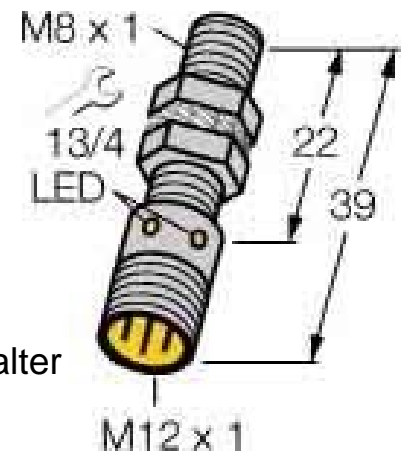

Inductive proximity switch 4669460

Allgemeine Informationen

Products_Model	ET0717655
EAN	4047101159141
Producer	Turck
Producer-Model	4669460
Producer-Typ	Bi2-EG08K-AP6X-H1341
min. Order	
Class	Induktiver Näherungsschalter

Technische Informationen

[Inductive proximity switch 4669460 online kaufen](#)