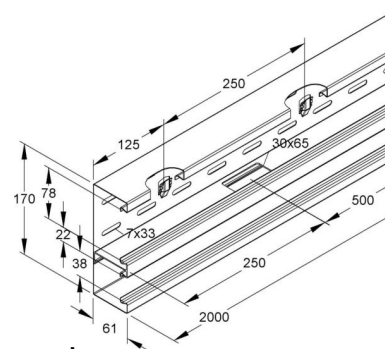

Tee for wall duct 170 mm 60 mm 170 mm DKT 170-78T60W

Allgemeine Informationen

Products_Model	ET5204505
EAN	4013339837045
Producer	Niadax
Producer-Model	DKT 170-78T60 W
Producer-Typ	DKT 170-78T60 W
min. Order	
Class	T-Stück für Geräteeinbaukanal

Technische Informationen

Breite	170mm
Tiefe	60mm
Breite der Abzweigung	170mm
Anzahl der Oberteile	
Oberteilbreite 1	78mm
Oberteilbreite 2	38mm
Oberteilbreite 3	0mm
Symmetrisch	
Ausführung	
Werkstoff	
Werkstoffgüte	
Oberfläche	
Farbe	
RAL-Nummer	
Mit Kanalverbinder	
Montagelochung im Boden	
Montageart der Oberteile	
Mit Kabelhalteklammer	