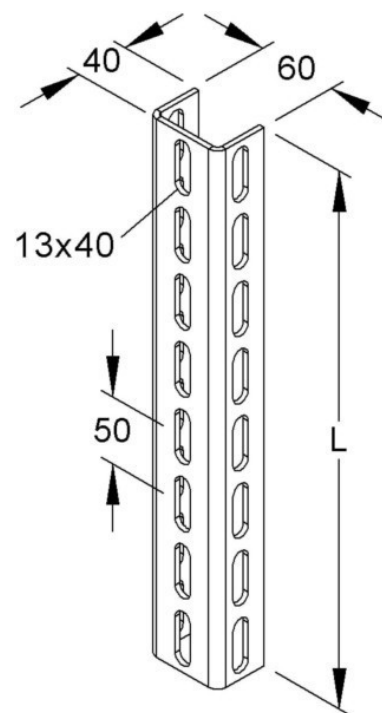

## Support/Profile rail 900 mm 60 mm 40 mm U 6040/900 E3

### Allgemeine Informationen

Products_Model	ET5403622
EAN	4013339892044
Producer	Niadax
Producer-Model	U 6040/900 E3
Producer-Typ	U 6040/900 E3
min. Order	
Class	Stiel/Profilschiene

### Technische Informationen

Länge	900mm
Breite	60mm
Höhe	40mm
Profilform	
Ausführung	
Art der Lochung	
Lochbreite	12mm
Mit Zahnung	
Abbrechbar	
Geeignet für Funktionserhalt	
Werkstoff	
Werkstoffgüte	
Oberfläche	
Farbe	