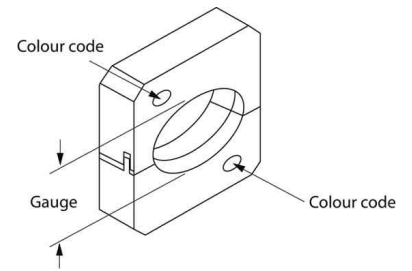

## Insert for crimp tool cable lugs, cable end sleeves, screen conn

### Allgemeine Informationen

Products_Model	ET0354661
EAN	5414363113492
Producer	Thomas&Betts
Producer-Model	7TAA131310R0045
Producer-Typ	GS 710
min. Order	
Class	Einsatz für Presswerkzeug Kabelschuhe/Verbinder, Ader

### Technische Informationen

Anwendung  
Pressform

[Insert for crimp tool cable lugs, cable end sleeves, screen conn online kaufen](#)