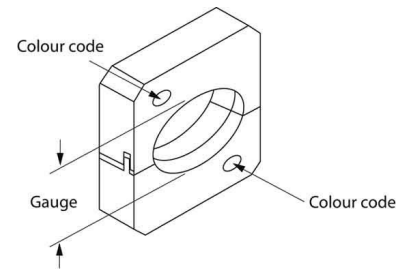

Insert for crimp tool cable lugs, cable end sleeves, screen conn

Allgemeine Informationen

Products_Model	ET0354661
EAN	5414363113492
Producer	Thomas&Betts
Producer-Model	7TAA131310R0045
Producer-Typ	GS 710
min. Order	
Class	Einsatz für Presswerkzeug Kabelschuhe/Verbinder, Ader

Technische Informationen

Anwendung
Pressform

[Insert for crimp tool cable lugs, cable end sleeves, screen conn online kaufen](#)