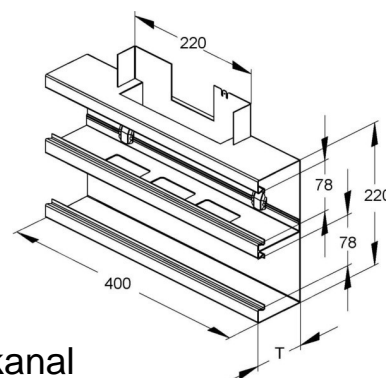

Tee for wall duct 220 mm 100 mm 220 mm DKT220-78T100S

Allgemeine Informationen

Products_Model	ET5204524
EAN	4013339716029
Producer	Niadax
Producer-Model	DKT 220-78T100 S
Producer-Typ	DKT 220-78T100 S
min. Order	
Class	T-Stück für Geräteeinbaukanal

Technische Informationen

Breite	220mm
Tiefe	100mm
Breite der Abzweigung	220mm
Anzahl der Oberteile	
Oberteilbreite 1	78mm
Oberteilbreite 2	0mm
Oberteilbreite 3	0mm
Symmetrisch	
Ausführung	
Werkstoff	
Werkstoffgüte	
Halogenfrei	
Oberfläche	
Farbe	
Schutzfolie	
Mit Kanalverbinder	
Montagelochung im Boden	
Mit Kabelhalteklammer	

[Tee for wall duct 220 mm 100 mm 220 mm DKT220-78T100S online kaufen](#)