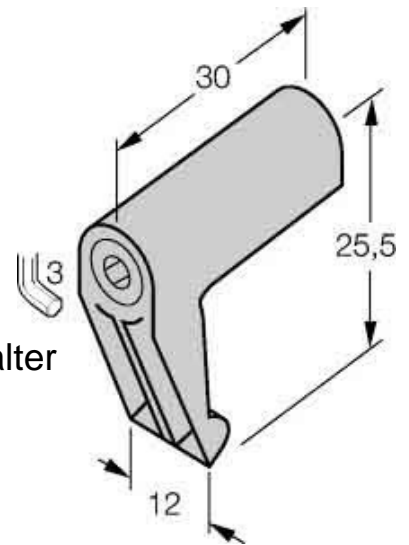

Accessories for position switches Other 69710

Allgemeine Informationen

Products_Model	ET0744072
EAN	4047101000191
Producer	Turck
Producer-Model	69710
Producer-Typ	KLI 1
min. Order	
Class	Zubehör für Positionsschalter

Technische Informationen

Art des Zubehörs

[Accessories for position switches Other 69710 online kaufen](#)