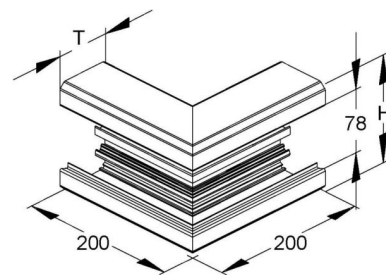

Outer corner for wall duct 133 mm 69 mm 1 GAA 133-78 N

Allgemeine Informationen

Products_Model	ET5204640
EAN	4013339352708
Producer	Niadax
Producer-Model	GAA 133-78 N
Producer-Typ	GAA 133-78 N
min. Order	
Class	Außeneck für Geräteinbaukanal

Technische Informationen

Breite	133mm
Tiefe	69mm
Anzahl der Oberteile	
Oberteilbreite 1	78mm
Oberteilbreite 2	0mm
Oberteilbreite 3	0mm
Symmetrisch	
Ausführung	
Winkel	90...90°
Werkstoff	
Werkstoffgüte	
Halogenfrei	
Oberfläche	
Farbe	
Schutzfolie	
Mit Kanalverbinder	
Montagelochung im Boden	
Montageart der Oberteile	
Mit Kabelhalteklammer	

[Outer corner for wall duct 133 mm 69 mm 1 GAA 133-78 N online kaufen](#)