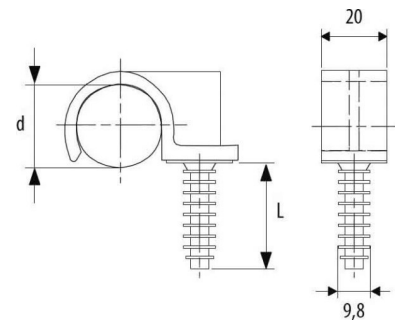

Tube clamp 25 mm Plastic 571180

Allgemeine Informationen

Products_Model	ET0438692
EAN	8711893004038
Producer	Erico
Producer-Model	571180
Producer-Typ	FRF 025/1
min. Order	
Class	Rohrschelle

Technische Informationen

Geeignet für Rohrdurchmesser	25...25mm
Geschlossen	
Werkstoff	
Anreihbar	
Max. Anzahl der Rohre	
Befestigungsart	
Mit Einlage	
Farbe	

[Tube clamp 25 mm Plastic 571180 online kaufen](#)