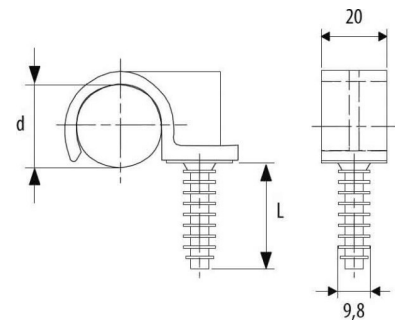

## Tube clamp 25 mm Plastic 571180

### Allgemeine Informationen

Products_Model	ET0438692
EAN	8711893004038
Producer	Erico
Producer-Model	571180
Producer-Typ	FRF 025/1
min. Order	
Class	Rohrschelle

### Technische Informationen

Geeignet für Rohrdurchmesser	25...25mm
Geschlossen	
Werkstoff	
Anreihbar	
Max. Anzahl der Rohre	
Befestigungsart	
Mit Einlage	
Farbe	

[Tube clamp 25 mm Plastic 571180 online kaufen](#)