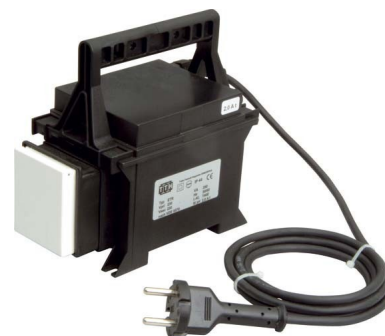

## One-phase control transformer 36717706

### Allgemeine Informationen

|                |                               |
|----------------|-------------------------------|
| Products_Model | ET1627138                     |
| EAN            |                               |
| Producer       | Trafo-Technik-Hoppecke        |
| Producer-Model | 36717706                      |
| Producer-Typ   | ETR 200VA 230/230V            |
| min. Order     |                               |
| Class          | Einphasen-Steuertransformator |

### Technische Informationen

Ausgeführt als Sicherheits-Tran

Ausgeführt als Trenn-Transformator

Ausgeführt als Spar-Transformator

Primärspannung 1 230...230V

Sekundärspannung 1 230...230V

Bemessungsscheinleistung 200VA

Breite 95mm

Höhe 160mm

Tiefe 215mm

Schutzart (IP)

Ringkern

Geeignet für Reiheneinbau

[One-phase control transformer 36717706 online kaufen](#)