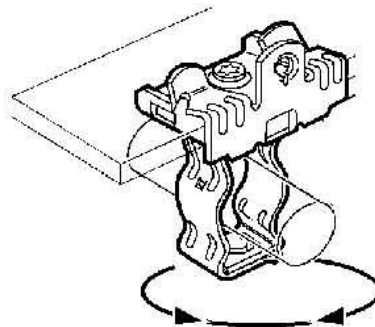

Fixing clamp Clamp Conduit/cable 179800

Allgemeine Informationen

Products_Model	ET0438202
EAN	8711893798036
Producer	Erico
Producer-Model	179800
Producer-Typ	8EM912S1
min. Order	
Class	Befestigungsklammer

Technische Informationen

Befestigungsart	
Anschlussart/-bauteil	
Geeignet für Flanschstärke	14...20mm
Rohr-/Kabeldurchmesser	18...22mm
Scharnierend	
Scharnier justierbar	
Werkstoff	
Oberfläche	
Bruchlast	200N