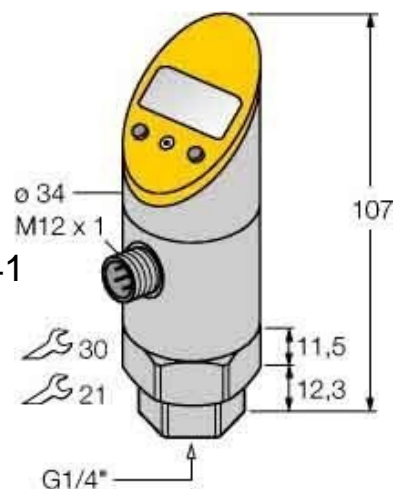

Pressure switch 6832632

Allgemeine Informationen

Products_Model	ET6308208
EAN	4047101239218
Producer	Turck
Producer-Model	6832632
Producer-Typ	PS100R5012UPN8XH1141
min. Order	
Class	Druckschalter

Technische Informationen

Geeignet als Wächter	
Geeignet als 2 Punktregler	
Geeignet als Begrenzer	
Max. Betriebsdruck	250000hPa
Anfangseinstellung	0...100000hPa
Endeinstellung	0...99500hPa
Mediumtemperatur	-25...85°C
Bemessungsbetriebsspannung	10...24VDC
Anzahl der Hilfskontakte als Scl	
Anzahl der Hilfskontakte als Öffner	
Anzahl der Hilfskontakte als We	
Ausführung des elektrischen Anschlusses	
Anzahl der Öffner als Hauptkon	
Anzahl der Schließer als Hauptkontakte	
Mit Handbetätigung	
Mit manuellem Ein-/Ausschalter	
Elektronische Ausführung	
Explosionssgeschützt	