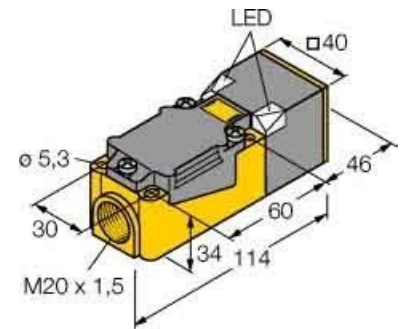

## Inductive proximity switch 13401

### Allgemeine Informationen

Products_Model	ET6308287
EAN	4047101066562
Producer	Turck
Producer-Model	13401
Producer-Typ	NI20-CP40-FZ3X2
min. Order	
Class	Induktiver Näherungsschalter