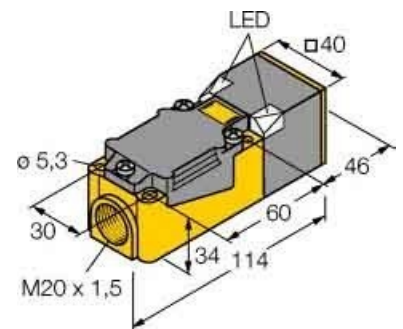

Inductive proximity switch 13401

Allgemeine Informationen

| | |
|----------------|------------------------------|
| Products_Model | ET6308287 |
| EAN | 4047101066562 |
| Producer | Turck |
| Producer-Model | 13401 |
| Producer-Typ | NI20-CP40-FZ3X2 |
| min. Order | |
| Class | Induktiver Näherungsschalter |

Technische Informationen

[Inductive proximity switch 13401 online kaufen](#)