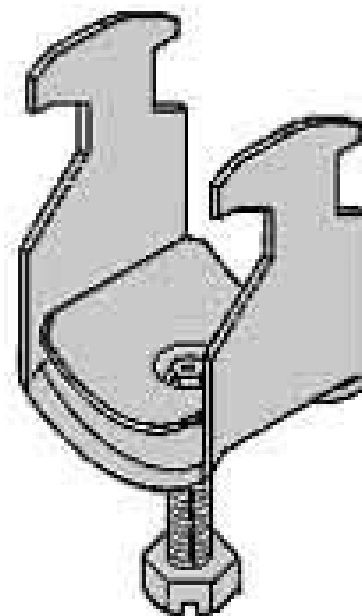

Niedax Bügelschelle B 50

Allgemeine Informationen

Artikelnummer	ET0422670
EAN	4013339048502
Hersteller	Niedax
Hersteller-ArtNr	B 50
Hersteller-Typ	B 50
Verpackungseinheit	1 Stück
Artikelklasse	Bügelschelle

Technische Informationen

Spannbereich	46...50mm
Max. Anzahl der Kabel	
Werkstoff Schelle	
Oberfläche Schelle	
Werkstoff Schraube	
Oberfläche Schraube	
Montageart	
Mit Kunststoffwanne	
Mit Metallwanne	
Halogenfrei	