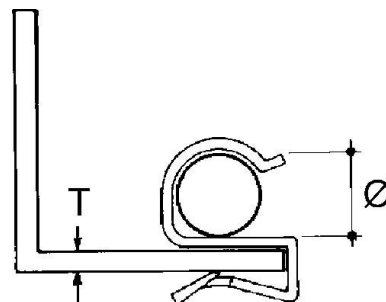

Fixing clamp Clamp Conduit/cable ECM-4555

Allgemeine Informationen

Products_Model	ET0477443
EAN	4013339751426
Producer	Niadax
Producer-Model	ECM-4555
Producer-Typ	ECM-4555
min. Order	
Class	Befestigungsklammer

Technische Informationen

Befestigungsart	
Anschlussart/-bauteil	
Geeignet für Flanschstärke	4...7mm
Rohr-/Kabeldurchmesser	45...55mm
Scharnierend	
Scharnier justierbar	
Werkstoff	
Oberfläche	

[Fixing clamp Clamp Conduit/cable ECM-4555 online kaufen](#)