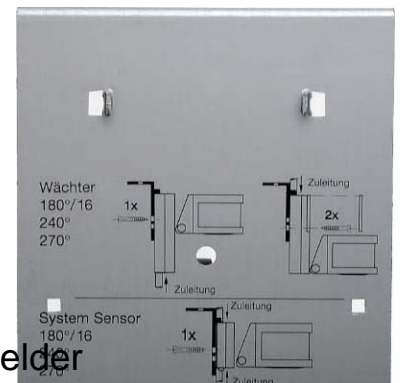

## Accessories for movement sensor 148

### Allgemeine Informationen

Products_Model	ET0874891
EAN	4011334155898
Producer	Berker
Producer-Model	148
Producer-Typ	148
min. Order	
Class	Zubehör für Bewegungsmelder