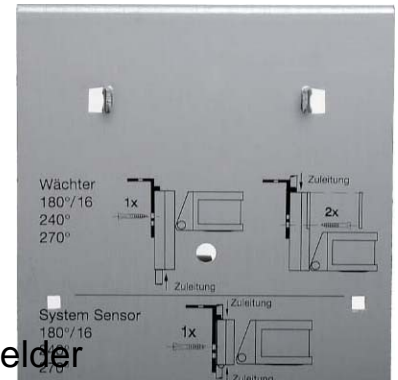

Accessories for movement sensor 148

Allgemeine Informationen

Products_Model	ET0874891
EAN	4011334155898
Producer	Berker
Producer-Model	148
Producer-Typ	148
min. Order	
Class	Zubehör für Bewegungsmelder

Technische Informationen