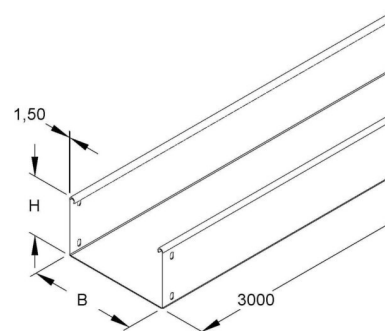

Cable tray/wide span cable tray 110 mm 100 mm RSU 110.100

Allgemeine Informationen

Products_Model	ET0422132
EAN	4013339245901
Producer	Niadax
Producer-Model	RSU 110.100
Producer-Typ	RSU 110.100
min. Order	
Class	Kabelrinne/Weitspannkabelrinne

Technische Informationen

Höhe	110mm
Breite	100mm
Länge	3000mm
Seitenlochung	
Montagelochung im Boden	
Ausführung	
Weitspann-Ausführung	
Werkstoff	
Rostfreier Stahl, gebeizt	
Werkstoffgüte	
Oberfläche	
Farbe	

[Cable tray/wide span cable tray 110 mm 100 mm RSU 110.100 online kaufen](#)